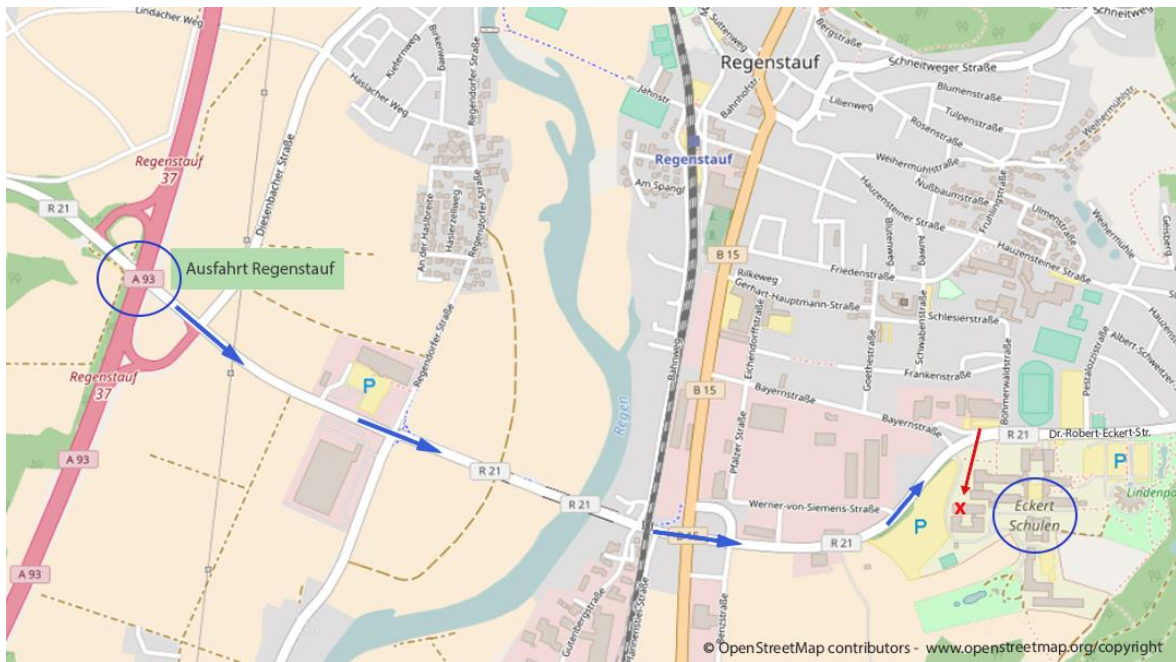

Malteser
...weil Nähe zählt.

Adresse:

Malteser Rettungsdienstschule Bayern
Dr. Robert-Eckert-Str. 3
93128 Regenstauf

Anfahrtsbeschreibung:

Mit dem Auto:

A 93/Ausfahrt Regenstauf, dann Richtung Regenstauf. Immer geradeaus bis zu den Eckert-Schulen (ca. 2,5 km). Dann fahren Sie rechts in die Haupteinfahrt. Dort finden Sie auch die Parkplätze.

Mit Bahn und Bus:

Stündlich ab Hauptbahnhof Regensburg bis Zentrum Regenstauf, dann weiter mit dem "City-Bus" halbstündlich ab Zentrum Regenstauf zum Campus der Eckert Schulen. Die günstigste Haltestelle, um den Campus fußläufig in 5 min zu erreichen, ist die Haltestelle "Regenstauf Bayernstraße". Weiter zu Fuß oder mit dem City-Bus (CBR) halbstündlich direkt ab Bahnhof Regenstauf in 8 min zum Campus der Eckert Schulen.
Weitere Möglichkeiten: Linie 41 / Linie 43

Unsere Schule finden Sie in dem langen Gebäude links, welches direkt bis zur Zugangsstraße reicht (Schule 3 / Ebene E).

Auf dem Gebäude steht „Medizinische Schulen - Hotel Schulen“.

Vor dem Eingang unten befindet sich ein kleiner Treppenaufgang.

Lageplan Malteser Rettungsdienstschule auf Eckert-Campus